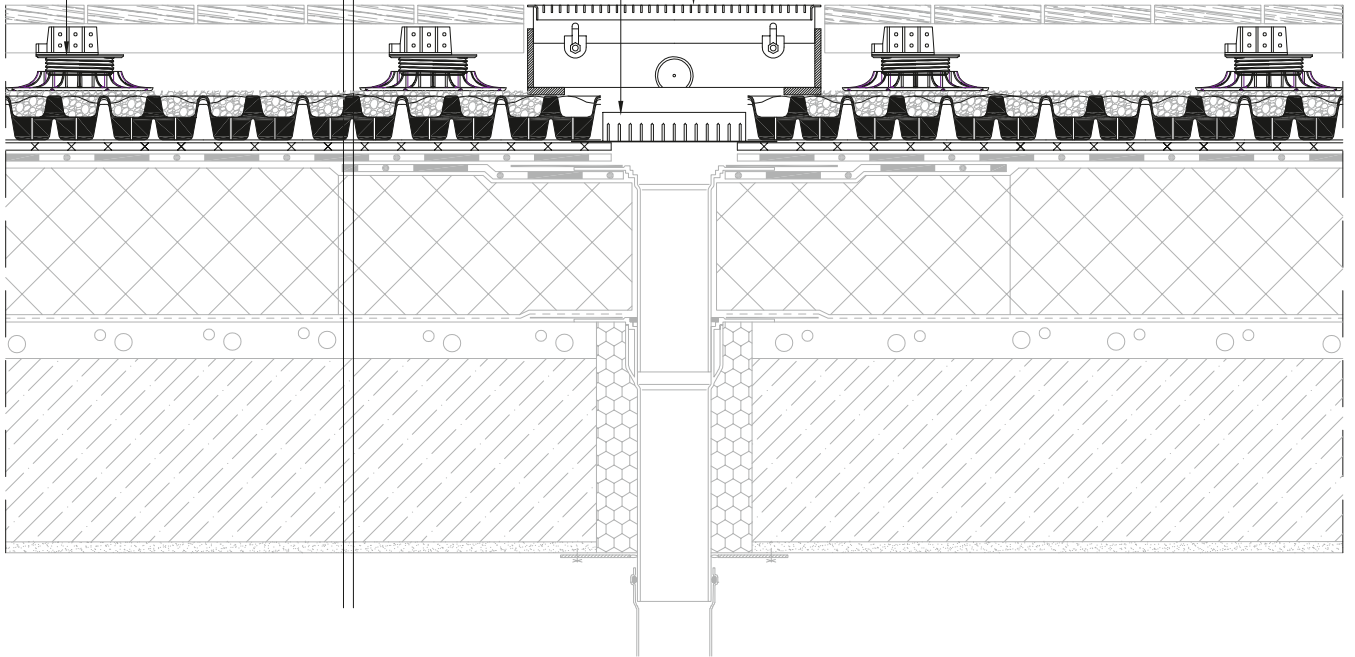

fa teraszburkolat

párnafa

■ DIADEM® DiaTurtle® állítható magasságú teraszlab

zúzalékágy

■ DIADEM® DiaDrain-60H-UP drénlemez kitöltve

■ DIADEM® VLS-500 védőtextil

(gyökérálló) vízszigetelés

hőszigetelés

■ DIADEM® FLW-400 páratechnikai réteg

további rétegrénd

■ TRK-20-AL kavicskosár

■ DIADEM® DiaTurtle® állítható
magasságú teraszlab

■ TRH-40
állítható magasságú teraszrács

0 10 50 cm