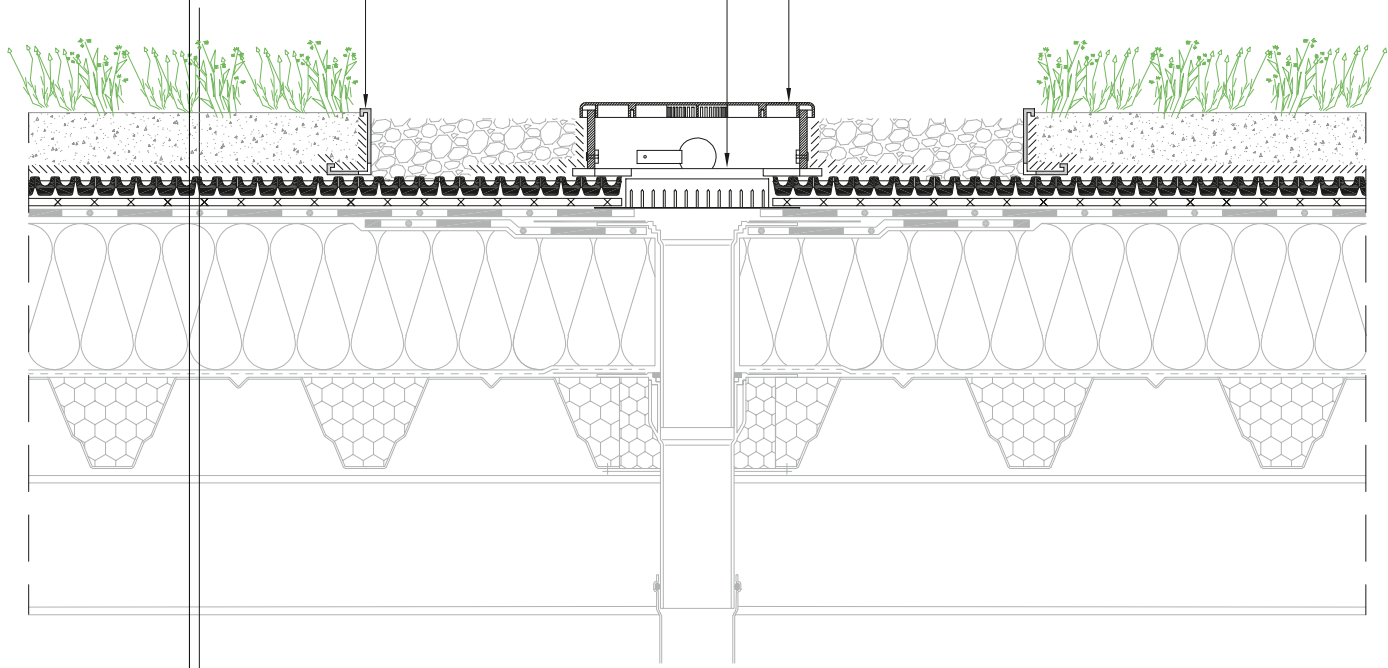

- extenzív vegetáció
- DIADEM® SEM extenzív ültetőközeg
- DIADEM® VLF-150 szűrőtextil
- DIADEM® DiaDrain-25H drénlemez
- DIADEM® VLU-300 védőtextil
- gyökérálló vízszigetelés
- hőszigetelés
- DIADEM® FLW-400 páratechnikai réteg
- további rétegrend

■ TRK-20-AL kavicskosár

■ KLS-AL-6/9-TK kavicszegély

■ KSE-10 kontrollakna

0 10 50 cm