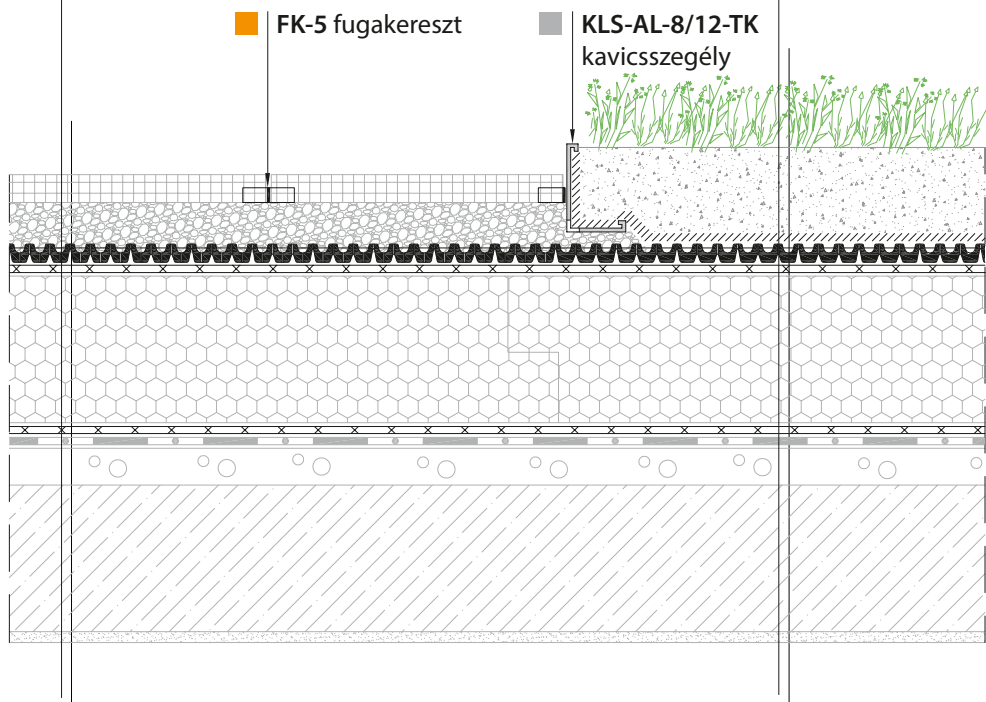

- fagyálló lapburkolat (FK-5 fugakeresztel) zúzalékágy
- DIADEM® DiaDrain-25H-DP drénlemez kitöltve
- DIADEM® VLF-110 elválasztó textil zártcellás hőszigetelés
- DIADEM® VLU-300 védőtextil (gyökérálló) vízszigetelés további rétegrend

- extenzív vegetáció
- DIADEM® SEM extenzív ültetőközeg
- DIADEM® VLF-150 szűrőtextil
- DIADEM® DiaDrain-25H drénlemez
- DIADEM® VLF-110 elválasztó textil zártcellás hőszigetelés
- DIADEM® VLU-300 védőtextil gyökérálló vízszigetelés további rétegrend

0 10 50 cm