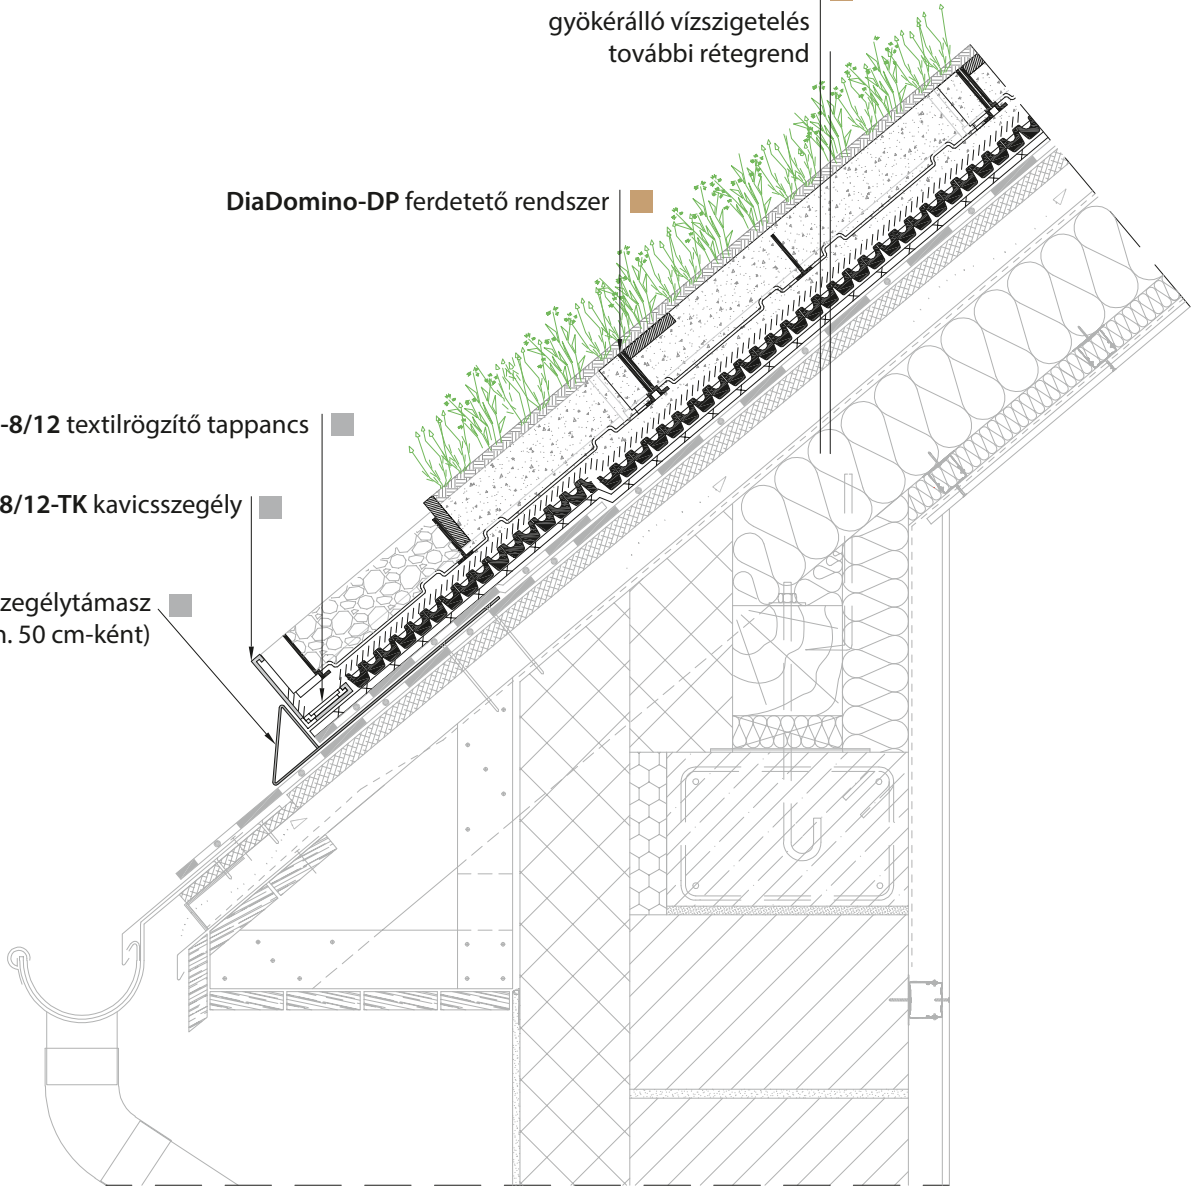

- DIADEM® MAT-25 varjúhájszőnyeg
- DIADEM® SEM extenzív ültetőközeg
(DiaDomino eróziógátló cellákban)
- DIADEM® VLF-150 szűrőtextil
- DIADEM® DiaDrain-25H drénlemez
- DIADEM® VLU-300 védőtextil
- gyökérálló vízszigetelés
- további rétegrend

DiaDomino-DP ferdetető rendszer ■

KLSD-8/12 textilrögzítő tappancs ■

KLS-AL-8/12-TK kavicszegély ■

KLH-80 szegélytámasz
(min. 50 cm-ként) ■

0 10 50 cm